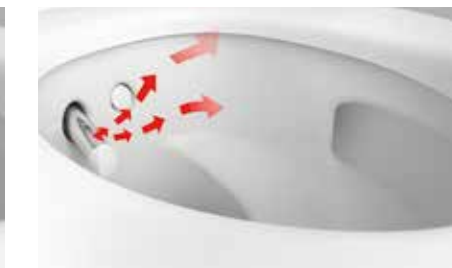

Lufttørrer

Tørrearmen køres ud uafhængigt af douchearmen og indstiller sig automatisk efter dennes position for at sikre en optimal tørring. En intelligent tørrfunktion tager højde for, at varmefølsomheden ændrer sig, mens huden tørrer.