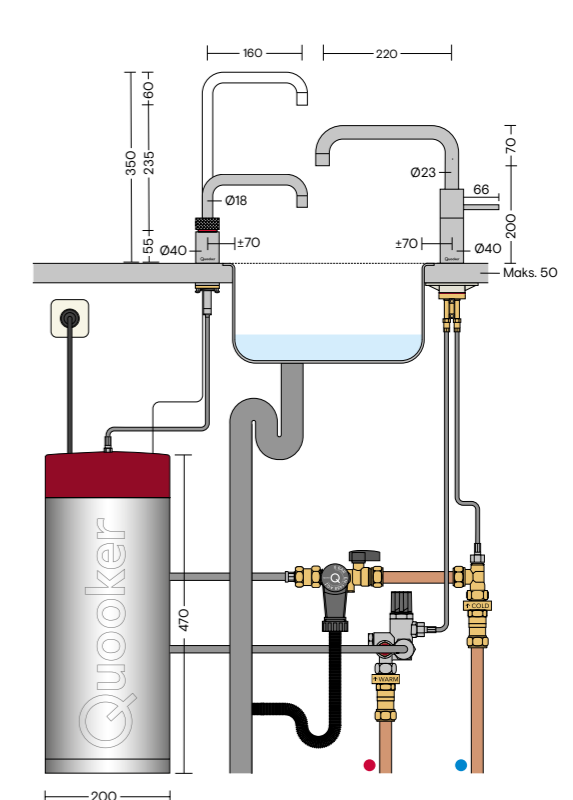

COMBI+ med Nordic Twintaps