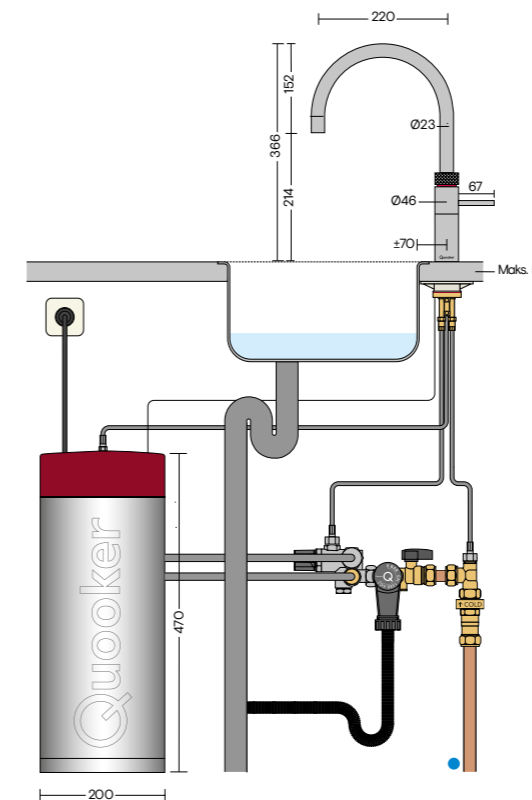

COMBI med Fusion Round