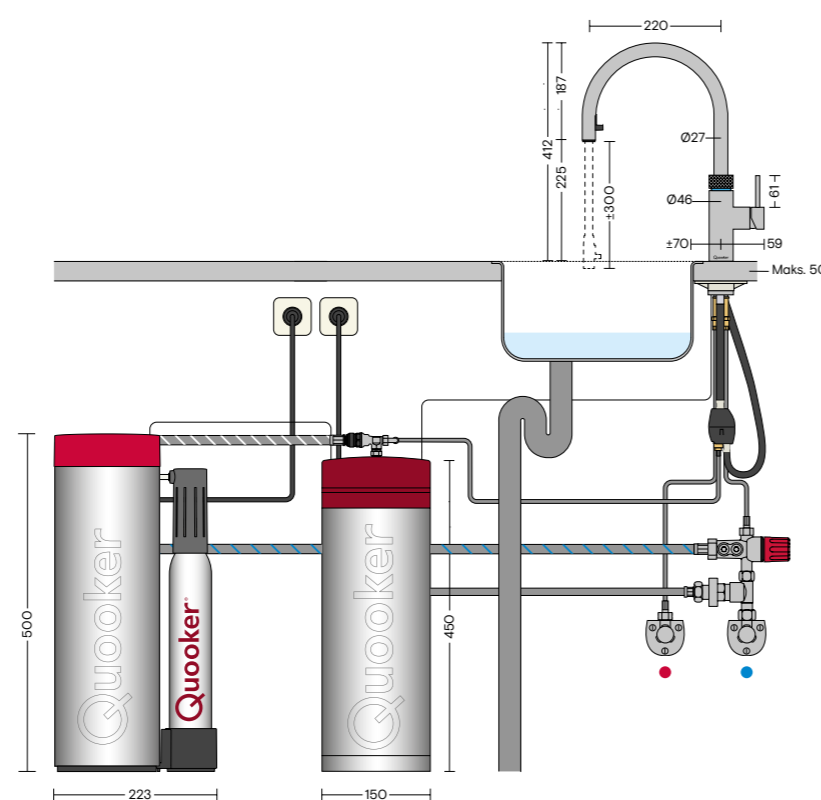

PRO3 med Flex og CUBE