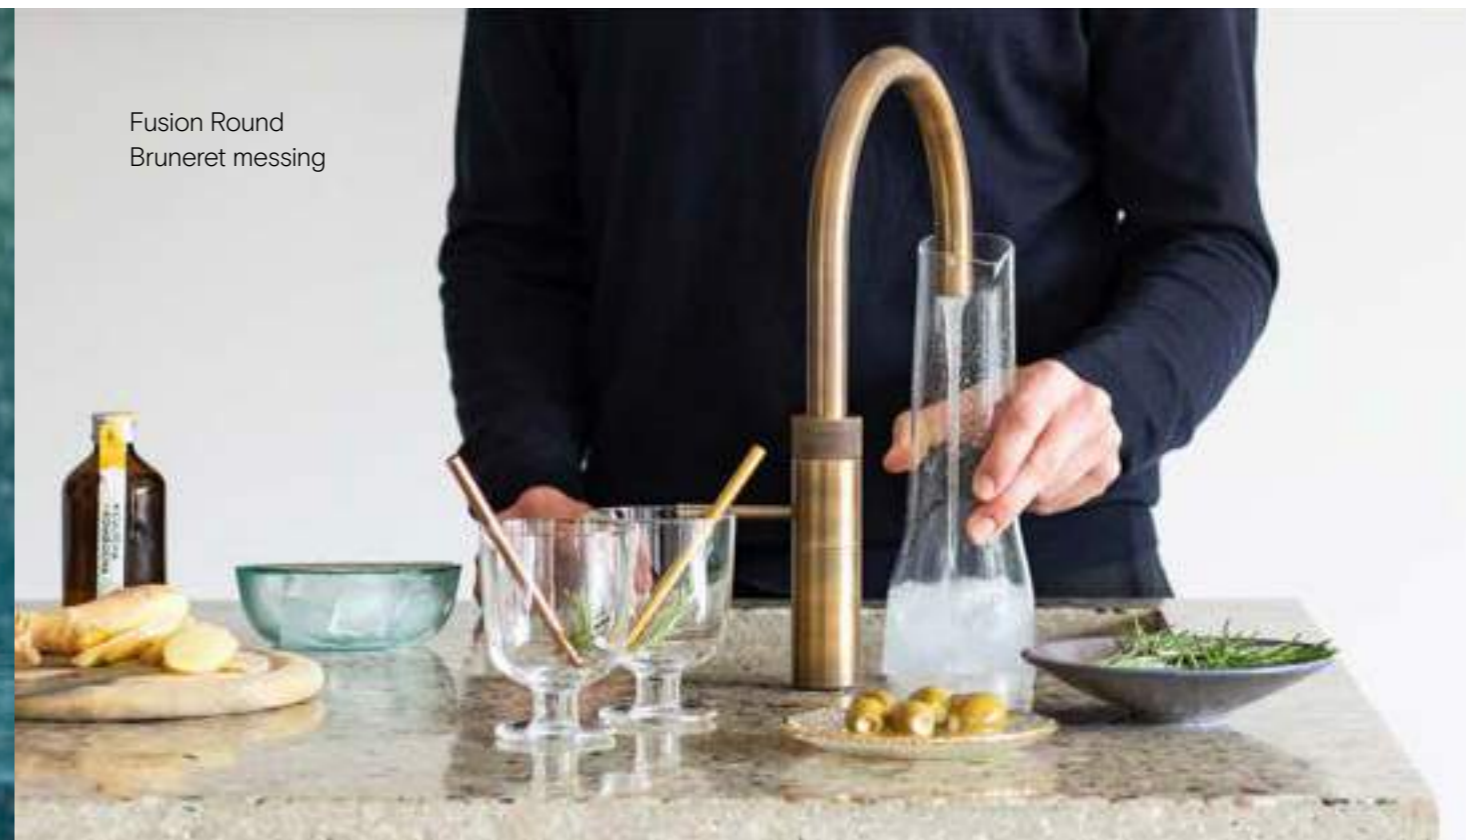

Fusion Round Bruneret messing