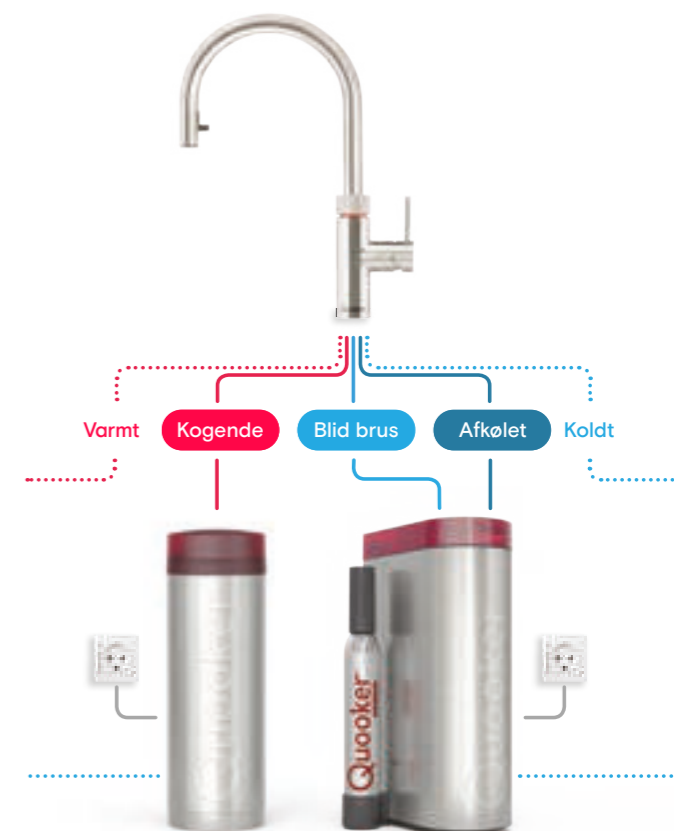

Fem slags vand fra én hane